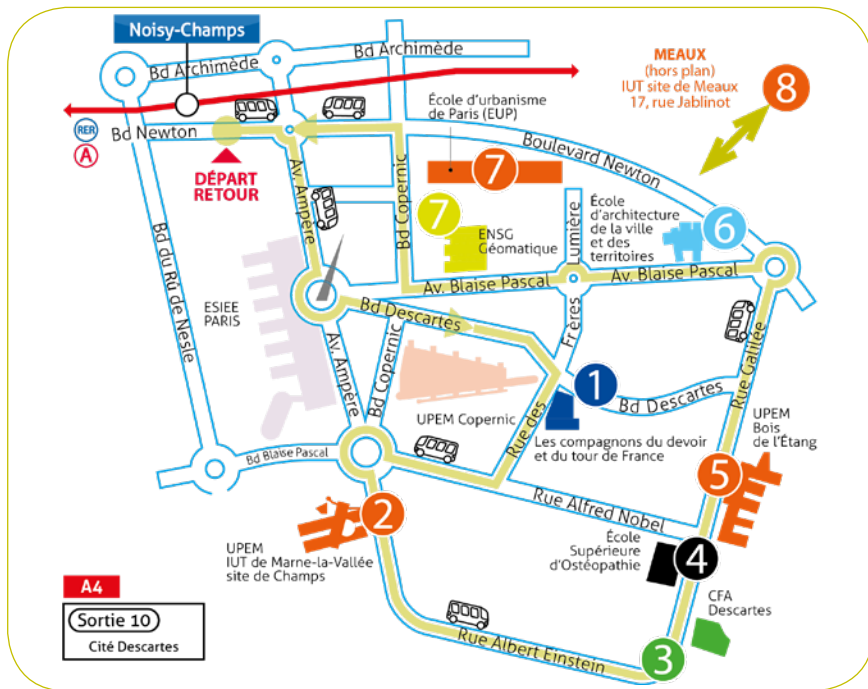

Retrouvez-nous sur :

www.agglo-pvm.fr

 [agglopvm](https://twitter.com/agglopvm)

■ ACCÈS

En transports en commun :

RER A : Station « Noisy-Champs » - sortie n°3 « Cité Descartes »

Bus : Ligne 100 Torcy-Créteil l'Échat / lignes 212, 213 ou 312

En voiture : Autoroute A4, sortie n°10 « Cité Descartes »

web

■ PLAN DES NAVETTES GRATUITES

■ ITINÉRAIRES DES NAVETTES

RER A ↔ ÉTABLISSEMENTS PARTENAIRES : Communauté d'agglomération Paris – Vallée de la Marne de 9h20 à 17h00, départ toutes les 20 minutes

ARRÊTS

- 1** Les Compagnons du Devoir et du Tour de France
9 boulevard Descartes, 77420 Champs-sur-Marne
- 2** UPEM - IUT de Marne-la-Vallée site de Champs
2 rue Albert Einstein, 77420 Champs-sur-Marne
- 3** CFA Descartes
21 rue Gallée, 77420 Champs-sur-Marne
- 4** ESO Paris - École supérieure d'Ostéopathie
12 rue Gallée, 77420 Champs-sur-Marne